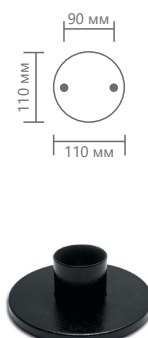

Садово-парковые светильники серии «Оптима», дымчатые, золото

Feron

Материал плафона: ПММА, поликарбонат

Материал опоры: металл

IP44

E27

230V

также в белом
цвете

OM 1,8
арт.11580
DxH,мм
(Ø60x1800)

OM 1,2
арт.11579
DxH,мм
(Ø60x1200)

OM 0,6
арт.11577
DxH,мм
(Ø60x600)

OM 0,06
арт.11616
DxH,мм
(Ø60x60)

HTY 02-60-255
арт.11568
DxH,мм
(Ø250x270)

HTY 02-60-205
арт.11567
DxH,мм
(Ø200x220)

HTY 01-60-253
арт.11565
DxH,мм
(Ø250x270)

HTY 01-60-203
арт.11563
DxH,мм
(Ø200x220)

Плафон выполнен из
антивандального материала
ПММА (полиметилметакрилат),
который отличается особой
прочностью и долговечностью.