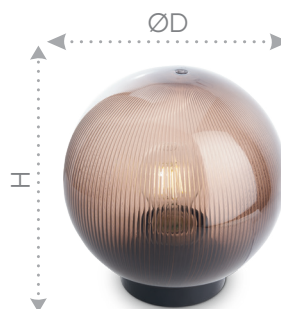

Садово-парковые светильники серии «Оптима», дымчатые, золото

Feron

Материал плафона: ПММА, поликарбонат

Материал опоры: металл

IP44

E27

230V

также в белом
цвете

OM 1,8
арт.11580
DxH,мм
(Ø60x1800)

OM 1,2
арт.11579
DxH,мм
(Ø60x1200)

OM 0,6
арт.11577
DxH,мм
(Ø60x600)

OM 0,06
арт.11616
DxH,мм
(Ø60x60)

HTY 02-60-255
арт.11568
DxH,мм
(Ø250x270)

HTY 02-60-205
арт.11567
DxH,мм
(Ø200x220)

HTY 01-60-253
арт.11565
DxH,мм
(Ø250x270)

HTY 01-60-203
арт.11563
DxH,мм
(Ø200x220)

Плафон выполнен из
антивандального материала
ПММА (полиметилметакрилат),
который отличается особой
прочностью и долговечностью.

Светильники подходят для
установки на опоры и
кронштейны диаметром 60мм.

Видео на
youtube.com

Feron.ru